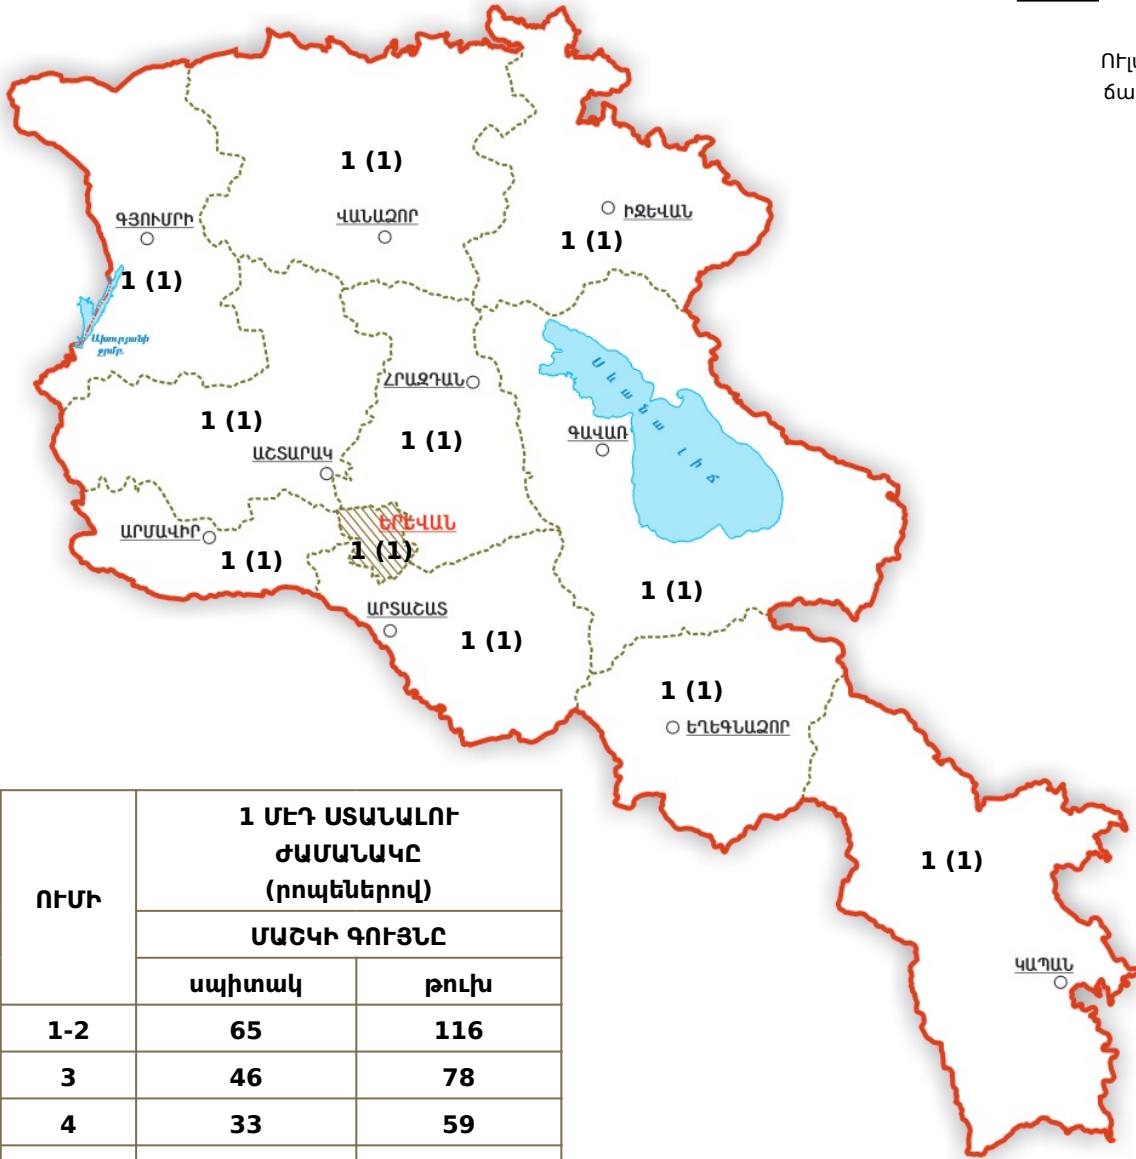

ՀԵԼԻՈՒՆԵՐԿՐԱՖԻԶԻԿԱԿԱՆ ԿԱՆԱՏԵՍՈՒՄ

ՈՒՆԻՏԱՐԱՆՈՒՇԱԿԱԳՈՒՅՆ ՃԱՌԱԳԱՅԹՄԱՆ ԻՆԴԵՔՍՆԵՐ(ՈՒՄԻ)

ՊԱՅՄԱՆԱԿԱՆ ԼՇԱՆՆԵՐ

ԵՐԵՎԱՆ Մայրաքաղաք
ԱՐՄԱՎԻՐ Մարզկենտրոն, շրջկենտրոն

Ուլտրամանուշակագույն ճառագայթման ինդեքսը

1 այսօր
(2) վաղը

ՈՒՄԻ	1 ՄԵԴ ՍՏԱՆԱԼՈՒ ԺԱՄԱՆԱԿԸ (րոպեներով)	
	ՄԱՇԿԻ ԳՈՒՅՆԸ	
	սպիտակ	թուխ
1-2	65	116
3	46	78
4	33	59
5	27	47
6	22	39
7	18	34
8	16	30
9	14	35
10	12	23
11	11	21
12-	10	20

ԲՆՈՒԹԱԳՐԻԶ	ամսաթիվ	
	30.12.2024	31.12.2024
ԳԵՈՄԱԳՆԻՍԱԿԱՆ ԴԱՇՏԻ ՎԻՃԱԿ	ԿԱՅՈՒՆ	ԿԱՅՈՒՆ
ԱՐԵԳԱԿԻ ԳՈՒՄԱՐԱՅԻՆ ԱԿՏԻՎՈՒԹՅՈՒՆ	ԲԱՐՁՐ	ԲԱՐՁՐ

1 ՄԵԴ (մինիմալ Էրիթեմային դոզա)- ուլտրամանուշակագույն ճառագայթման նվազագույն չափաբաժին, որն առաջացնում է մաշկի նկատելի կարմրություն (Էրիթեմա): Ստացված չափաբաժինների տարեկան գումարը պետք է չգերազանցի 50 ՄԵԴ: