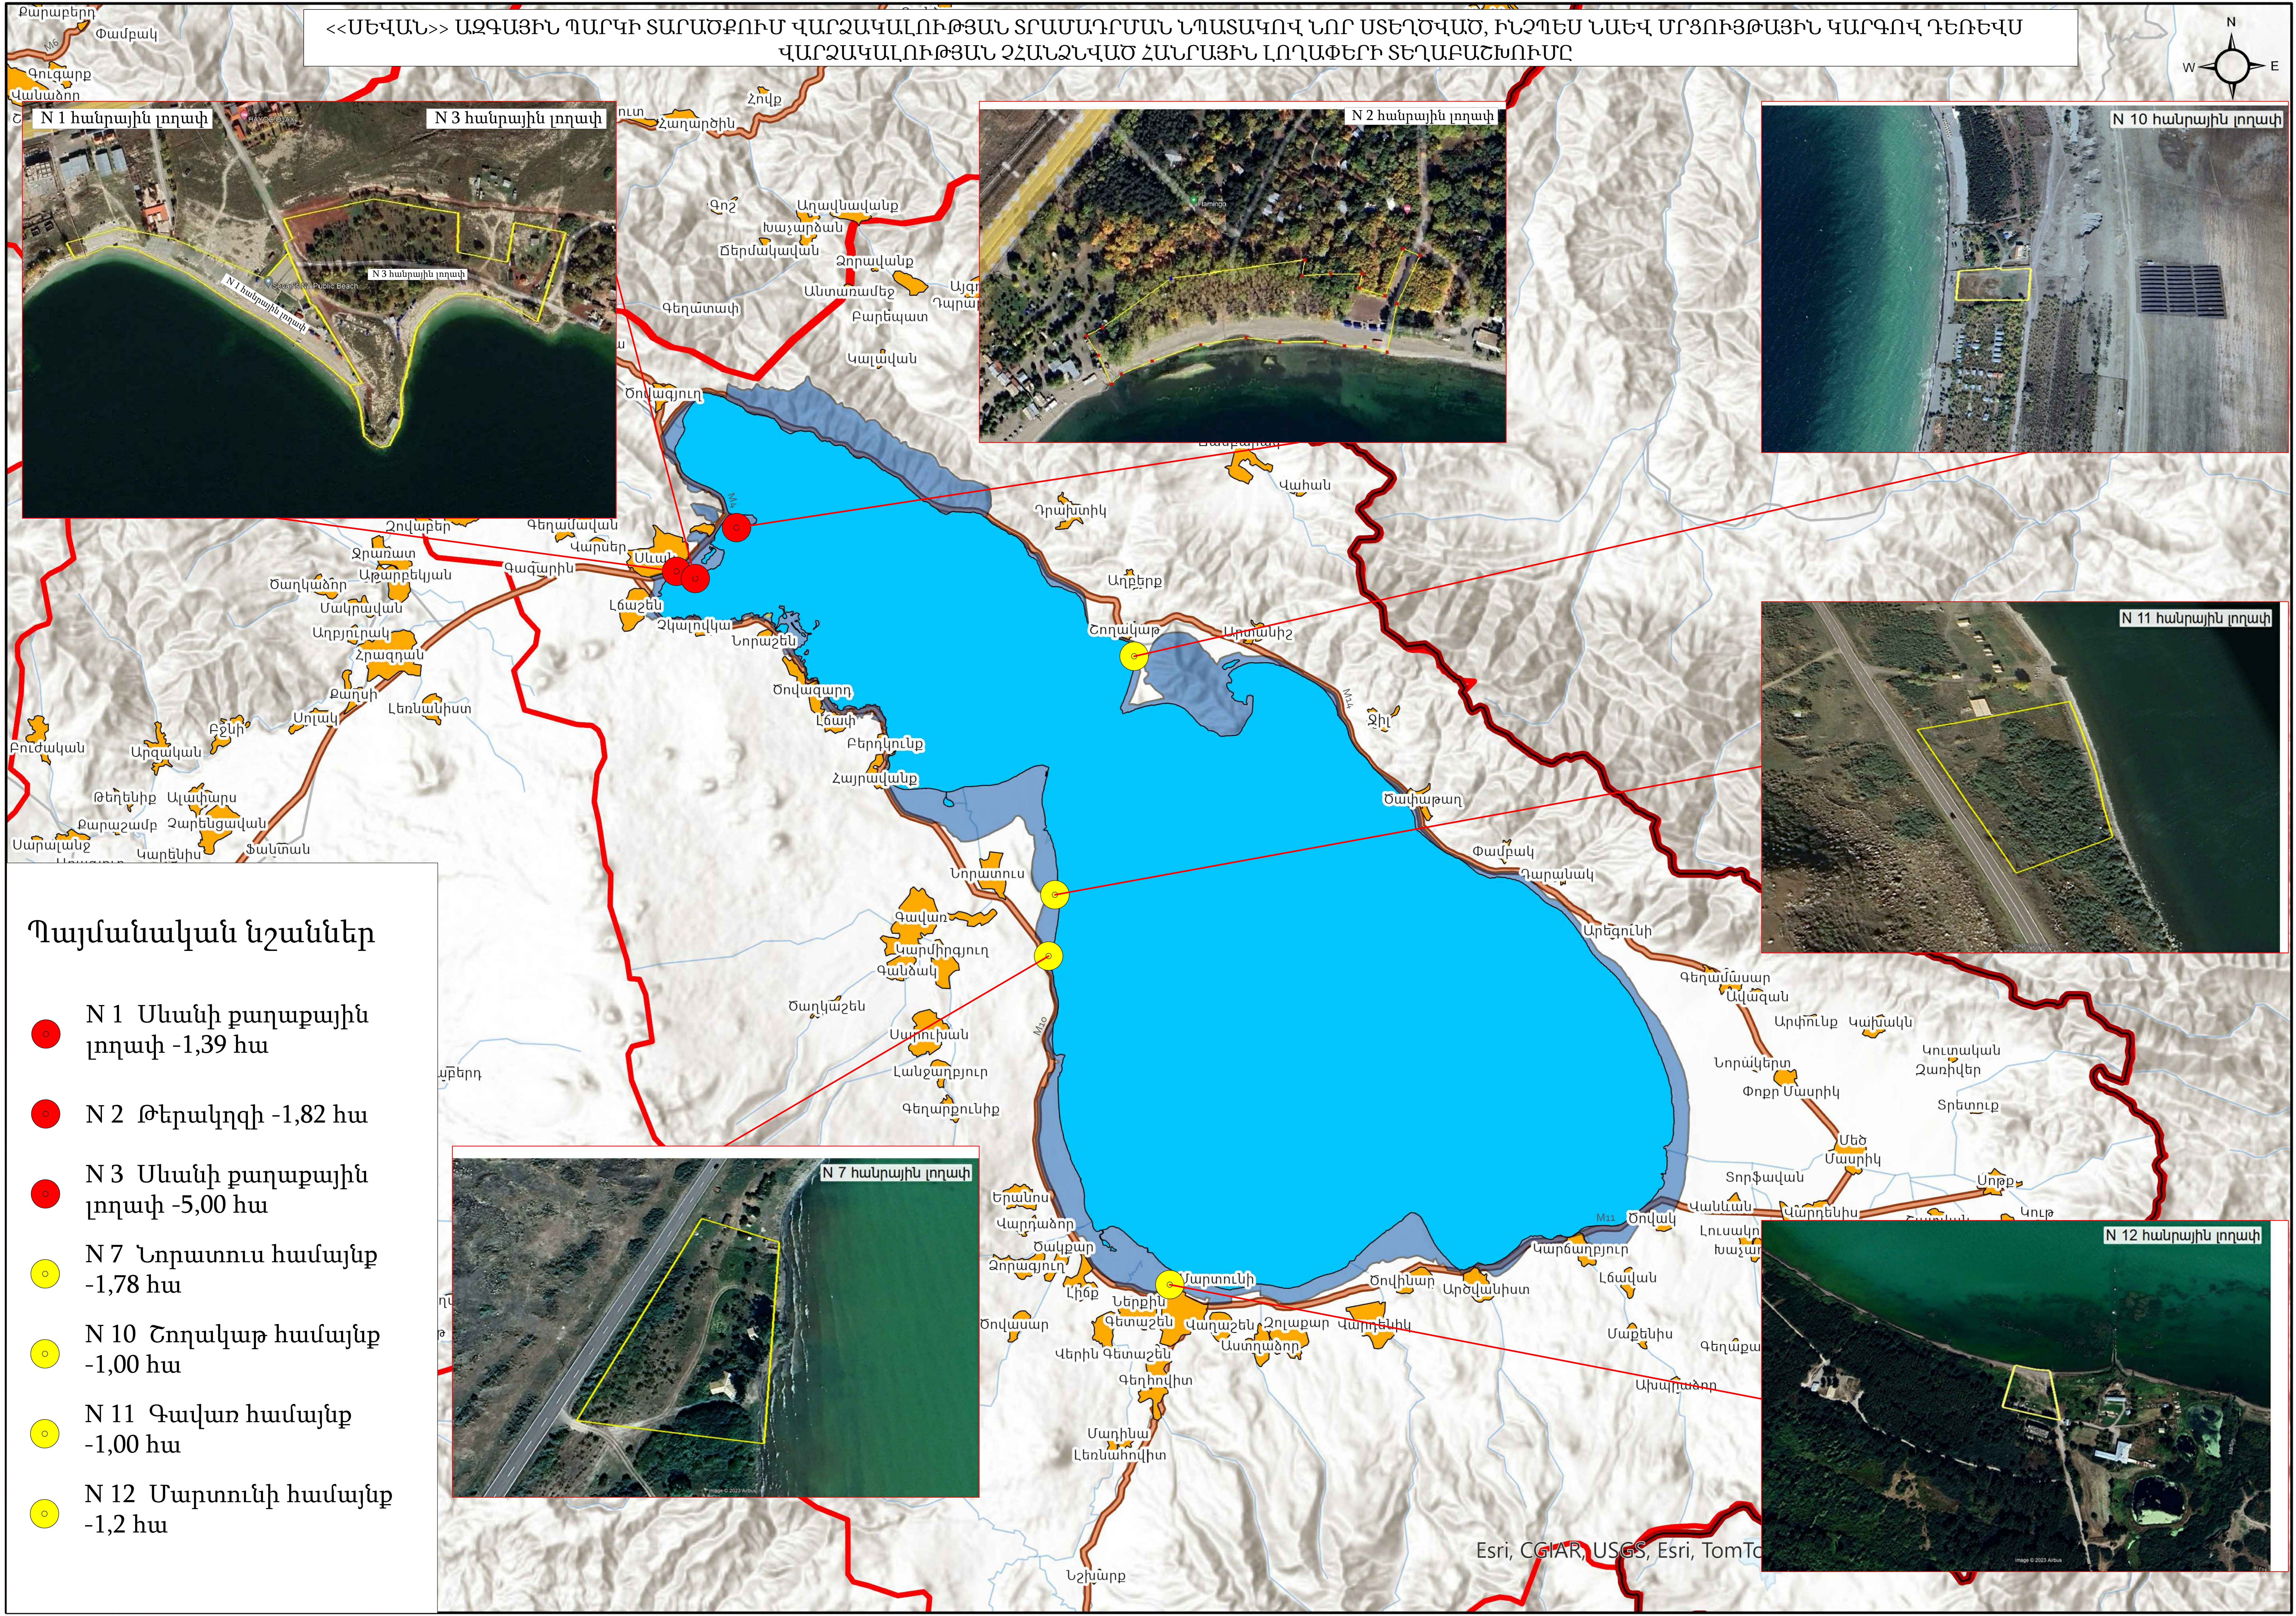

**<<ՄԵՎԱՆ>> ԱԶԳԱՅԻՆ ՊԱՐԿԻ ՏԱՐԱԾՔՈՒՄ ՎԱՐՁԱԿԱԼՈՒԹՅԱՆ ՏՐԱՄԱԴՐՄԱՆ ՆՊԱՏԱԿՈՎ ՆՈՐ ՍՏԵՂԾՎԱԾ, ԻՆՉՊԵՍ ՆԱԵՎ ՄՐՅՈՒՅԹՄՅԻՆ ԿԱՐԳՈՎ ԴԵՌՆԵՎՍ ՎԱՐՁԱԿԱԼՈՒԹՅԱՆ ՉՉԱՆՁՆՎԱԾ ՀԱՆՐԱՅԻՆ ԼՈՂԱՓԵՐԻ ՏԵՂԱԲԱՇԽՈՒՄԸ**

**Պայմանական նշաններ**

- N 1 Սևանի քաղաքային լողափ -1,39 հա
- N 2 Թերակղզի -1,82 հա
- N 3 Սևանի քաղաքային լողափ -5,00 հա
- N 7 Նորատուս համայնք -1,78 հա
- N 10 Շողակաթ համայնք -1,00 հա
- N 11 Գավառ համայնք -1,00 հա
- N 12 Մարտունի համայնք -1,2 հա